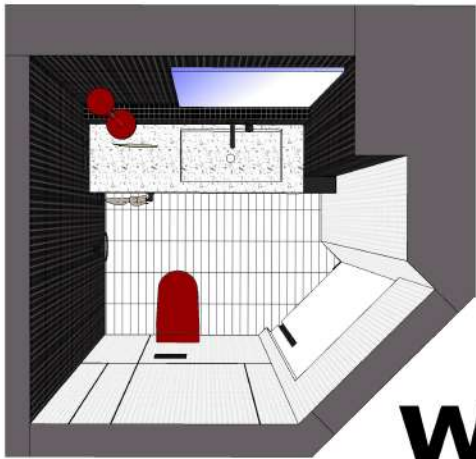

WC

pool tiles
alborz 2.5*2.5

pool tiles
alborz 2.5*2.5

terazzo
tarangdecore

farzaneh tile
5*20