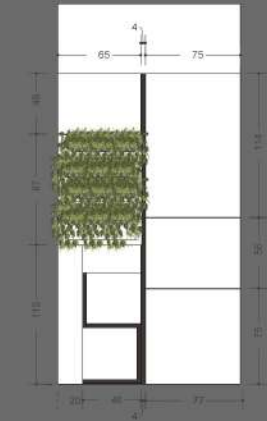

AGT
734
Soft touch white