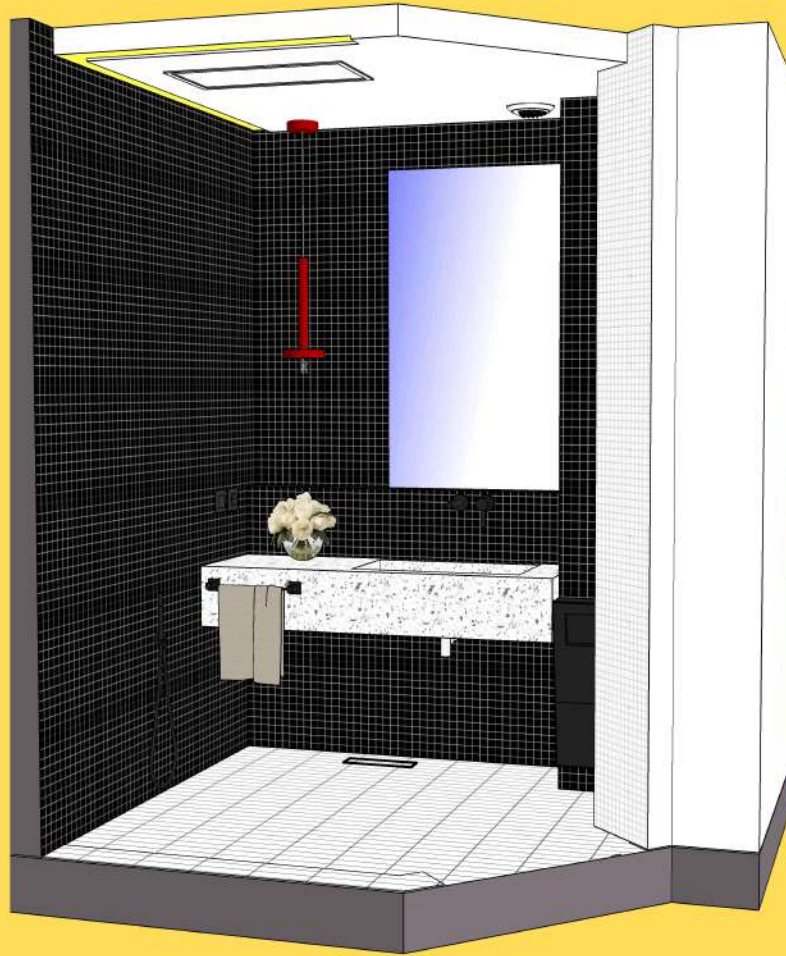

pool tiles
alborz 2.5*2.5

pool tiles
alborz 2.5*2.5

terazzo
tarangdecore

farzaneh tile
5*20