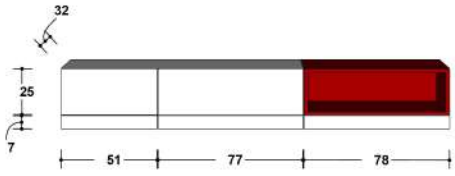

# Detail

farzaneh tile  
5\*20

AGT  
601  
HG - white

AGT  
600  
HG - Red