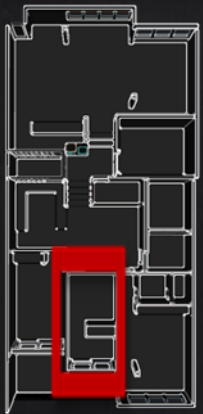

RENOVATION PROJECT

HOUSE

No. 8

EXISTING PLAN

**CHANGING THE MATERIAL
AND INTERIOR DESIGN**

**DESIGNING
TV WALL**

ADD BAR

**ENTRANCE
CLOSET
DESIGN**

NEW PLAN

BAR

ENTRANCE CLOSET

USING **GLASS**
BLOCKS TO
ILLUMINATE
DIFFERENT
AREAS OF THE
HOUSE

LIGHT DEPTH

USING THE
PATIO SPACE
WITH FORGING
AND GLASS TO
CREATE A
GREENHOUSE
SPACE

GREEN ZONE

TV WALL

HALL

KITCHEN

LIVING ROOM

MASTER ROOM

ROOM 1

ROOM 2

BATHROOM

DETAIL WAL HANG

Unit:mm

ردیف	فضا	مترائز	پوشش کف	مترائز	پوشش سقف	مترائز	پوشش دیوار
۱	پذیرایی	۵۰	سنگ ازنا ۱.۲*۱.۲	۵۰	ایران کناف	۹ / ۴۴	سنگ اسلب / رنگ اکریلیک
۲	بار	۷.۲	سنگ پرشین سیلک ۴۰ * ۴۰	۷.۲	ایران کناف	۱۲ / ۸.۷	بلوک شیشه ای / رنگ اکریلیک
۳	ورودی	۷	سنگ ازنا ۱.۲*۱.۲	۸.۵	ایران کناف	۱۷.۵ / ۴.۲	بلوک شیشه ای / رنگ اکریلیک
۴	سرویس	۳.۵	سنگ ازنا طرح دار	۳.۵	ایران کناف	۲	کاشی کاری
۵	تشیمن	۱۵	سنگ ازنا ۱.۲*۱.۲	۱۵	ایران کناف	۲	رنگ اکریلیک
۶	اشپزخانه	۱۱	سنگ پرشین سیلک ۴۰ * ۴۰	۱۱	ایران کناف	۲۵ / ۸.۷	بلوک شیشه ای / رنگ اکریلیک
۷	حمام	۵.۲	سنگ ازنا طرح دار	۵.۲	ایران کناف	۲۱ / ۳.۷	بلوک شیشه ای / کاشی کاری
۸	حمام مستر	۴.۷	سنگ ازنا طرح دار	۴.۷	ایران کناف	۳	کاشی کاری
۹	اتاق مستر	۳۳	سنگ ازنا ۸۰ * ۸۰	۳۳	ایران کناف	۵۰	رنگ اکریلیک
۱۰	اتاق ۱	۱۴	سنگ ازنا ۸۰ * ۸۰	۱۴	ایران کناف	۳۷	رنگ اکریلیک
۱۱	اتاق ۲	۱۵	سنگ ازنا ۸۰ * ۸۰	۱۵	ایران کناف	۳۵	رنگ اکریلیک
۱۲	پاسیو	۴.۲	شیشه و آهنکری	۷.۷۵	شیشه ای	۷.۵ / ۱۷ / ۱۴	دیوار سبز / رنگ اکریلیک / آجرکاری
۱۳	بالکن	۱۳.۵	گرانیت آبی نروژ ۷۰*۷۰	۱۳.۵	ایران کناف	۲	آجرکاری