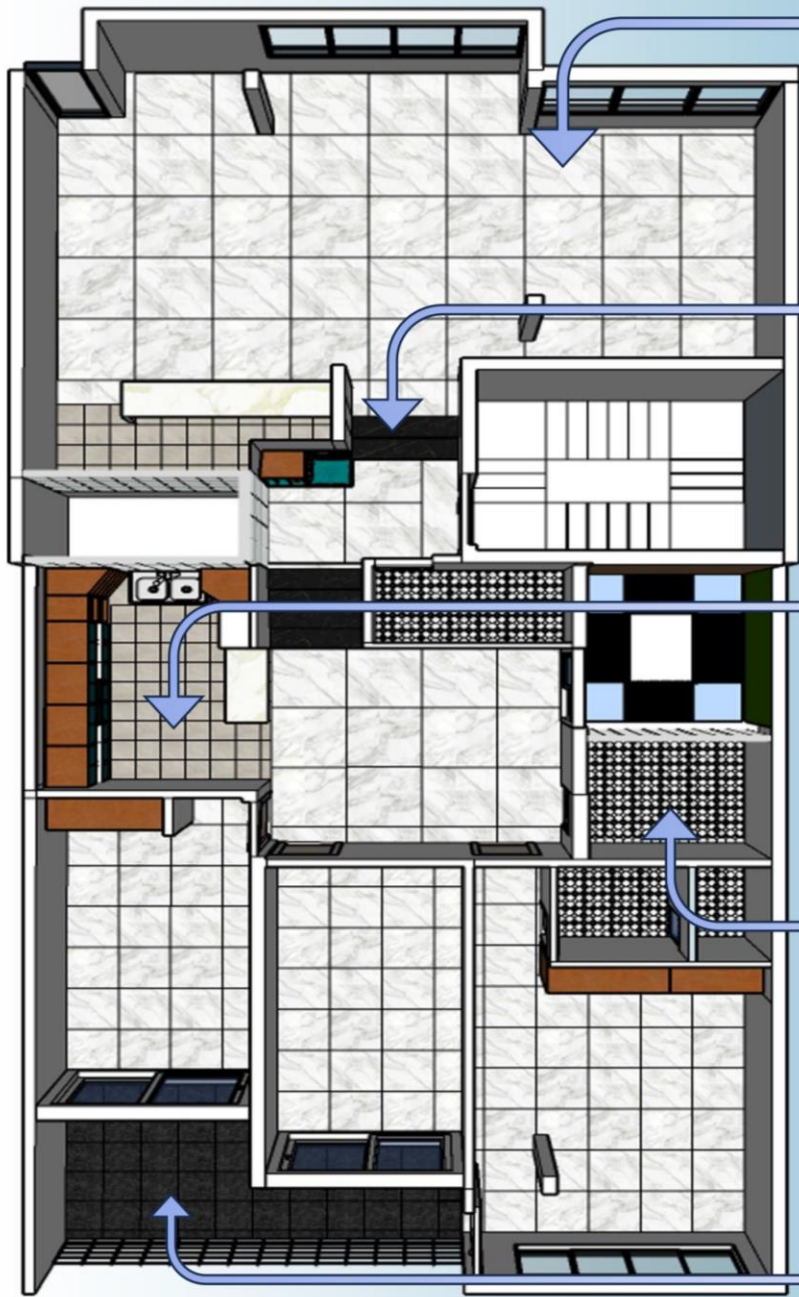

RENOVATION PROJECT

HOUSE

No. 8

EXISTING PLAN

**CHANGING THE MATERIAL
AND INTERIOR DESIGN**

**DESIGNING
TV WALL**

ADD BAR

**ENTRANCE
CLOSET
DESIGN**

NEW PLAN

BAR

ENTRANCE CLOSET

USING **GLASS**
BLOCKS TO
ILLUMINATE
DIFFERENT
AREAS OF THE
HOUSE

LIGHT DEPTH

USING THE
PATIO SPACE
WITH FORGING
AND GLASS TO
CREATE A
GREENHOUSE
SPACE

GREEN ZONE

TV WALL

HALL

KITCHEN

LIVING ROOM

MASTER ROOM

ROOM 1

ROOM 2

BATHROOM

DETAIL WAL HANG

ردیف	فضا	شاب پنجره	شاب درب	کارهای چوبی	سایر
۱	پذیرایی	یک عدد ۳*۳ دو عدد ۳*۲ pvc		۴.۵ tv wall	
۲	بار			کابینت ۴.۲	
۳	ورودی		ضد سرقت ۱.۲ * ۲	کمد و جاکشش ورودی	
۴	سرویس		چوبی ضدآب ۲ * ۸ -۸	روشویی / شیرالات / سرویس وان سنگ	
۵	تشیمن		۱.۴*۳ pvc		
۶	اشپزخانه			کابینت ۱۱	سینک / گاز / هود / شیرالات
۷	حمام		چوبی ضدآب ۲ * ۸ -۸	روشویی / شیرالات / سرویس وان سنگ	
۸	حمام مستر		چوبی ضدآب ۲ * ۸ -۸	روشویی / شیرالات / سرویس وان سنگ	
۹	اتاق مستر	۳*۲ pvc	۰.۹ * ۲ md	کمد جالباسی	
۱۰	اتاق ۱	۲.۷*۳ pvc	۰.۹ * ۲ md	کمد جالباسی	
۱۱	اتاق ۲	۲.۸*۳ pvc	۰.۹ * ۲ md	کمد جالباسی	
۱۲	پاسیو				
۱۳	بالکن			صندلی تاشو	حفاظ آهنی ۵.۷