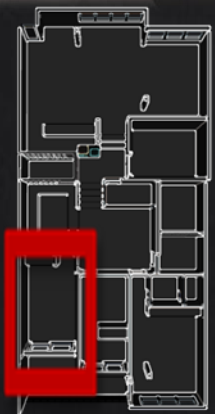

NEW PLAN

BAR

ENTRANCE CLOSET

USING **GLASS**
BLOCKS TO
ILLUMINATE
DIFFERENT
AREAS OF THE
HOUSE

LIGHT DEPTH

USING THE
PATIO SPACE
WITH FORGING
AND GLASS TO
CREATE A
GREENHOUSE
SPACE

GREEN ZONE

TV WALL

HALL

KITCHEN

LIVING ROOM

MASTER ROOM

ROOM 1

ROOM 2

BATHROOM

DETAIL WAL HANG

Unit:mm

ردیف	فضا	مترائز	پوشش کف	مترائز	پوشش سقف	مترائز	پوشش دیوار
۱	پذیرایی	۵۰	سنگ ازنا ۱.۲*۱.۲	۵۰	ایران کناف	۹ / ۴۴	سنگ اسلب / رنگ اکریلیک
۲	بار	۷.۲	سنگ پرشین سیلک ۴۰ * ۴۰	۷.۲	ایران کناف	۱۲ / ۸.۷	بلوک شیشه ای / رنگ اکریلیک
۳	ورودی	۷	سنگ ازنا ۱.۲*۱.۲	۸.۵	ایران کناف	۱۷.۵ / ۴.۲	بلوک شیشه ای / رنگ اکریلیک
۴	سرویس	۳.۵	سنگ ازنا طرح دار	۳.۵	ایران کناف	۲	کاشی کاری
۵	تشیمن	۱۵	سنگ ازنا ۱.۲*۱.۲	۱۵	ایران کناف	۲	رنگ اکریلیک
۶	اشپزخانه	۱۱	سنگ پرشین سیلک ۴۰ * ۴۰	۱۱	ایران کناف	۲۵ / ۸.۷	بلوک شیشه ای / رنگ اکریلیک
۷	حمام	۵.۲	سنگ ازنا طرح دار	۵.۲	ایران کناف	۲۱ / ۳.۷	بلوک شیشه ای / کاشی کاری
۸	حمام مستر	۴.۷	سنگ ازنا طرح دار	۴.۷	ایران کناف	۳	کاشی کاری
۹	اتاق مستر	۳۳	سنگ ازنا ۸۰ * ۸۰	۳۳	ایران کناف	۵۰	رنگ اکریلیک
۱۰	اتاق ۱	۱۴	سنگ ازنا ۸۰ * ۸۰	۱۴	ایران کناف	۳۷	رنگ اکریلیک
۱۱	اتاق ۲	۱۵	سنگ ازنا ۸۰ * ۸۰	۱۵	ایران کناف	۳۵	رنگ اکریلیک
۱۲	پاسیو	۴.۲	شیشه و آهنکری	۷.۷۵	شیشه ای	۷.۵ / ۱۷ / ۱۴	دیوار سبز / رنگ اکریلیک / آجرکاری
۱۳	بالکن	۱۳.۵	گرانیت آبی نروژ ۷۰*۷۰	۱۳.۵	ایران کناف	۲	آجرکاری

ردیف	فضا	شاب پنجره	شاب درب	کارهای چوبی	سایر
۱	پذیرایی	یک عدد ۳*۳ دو عدد ۳*۲ pvc		۴.۵ tv wall	
۲	بار			کابینت ۴.۲	
۳	ورودی		ضد سرقت ۱.۲ * ۲	کمد و جاکشش ورودی	
۴	سرویس		چوبی ضدآب ۲ * ۸ -۸	روشویی / شیرالات / سرویس وان سنگ	
۵	تشیمن		۱.۴*۳ pvc		
۶	اشپزخانه			کابینت ۱۱	سینک / گاز / هود / شیرالات
۷	حمام		چوبی ضدآب ۲ * ۸ -۸	روشویی / شیرالات / سرویس وان سنگ	
۸	حمام مستر		چوبی ضدآب ۲ * ۸ -۸	روشویی / شیرالات / سرویس وان سنگ	
۹	اتاق مستر	۳*۲ pvc	۰.۹ * ۲ md	کمد جالباسی	
۱۰	اتاق ۱	۲.۷*۳ pvc	۰.۹ * ۲ md	کمد جالباسی	
۱۱	اتاق ۲	۲.۸*۳ pvc	۰.۹ * ۲ md	کمد جالباسی	
۱۲	پاسیو				
۱۳	بالکن			صندلی تاشو	حفاظ آهنی ۵.۷