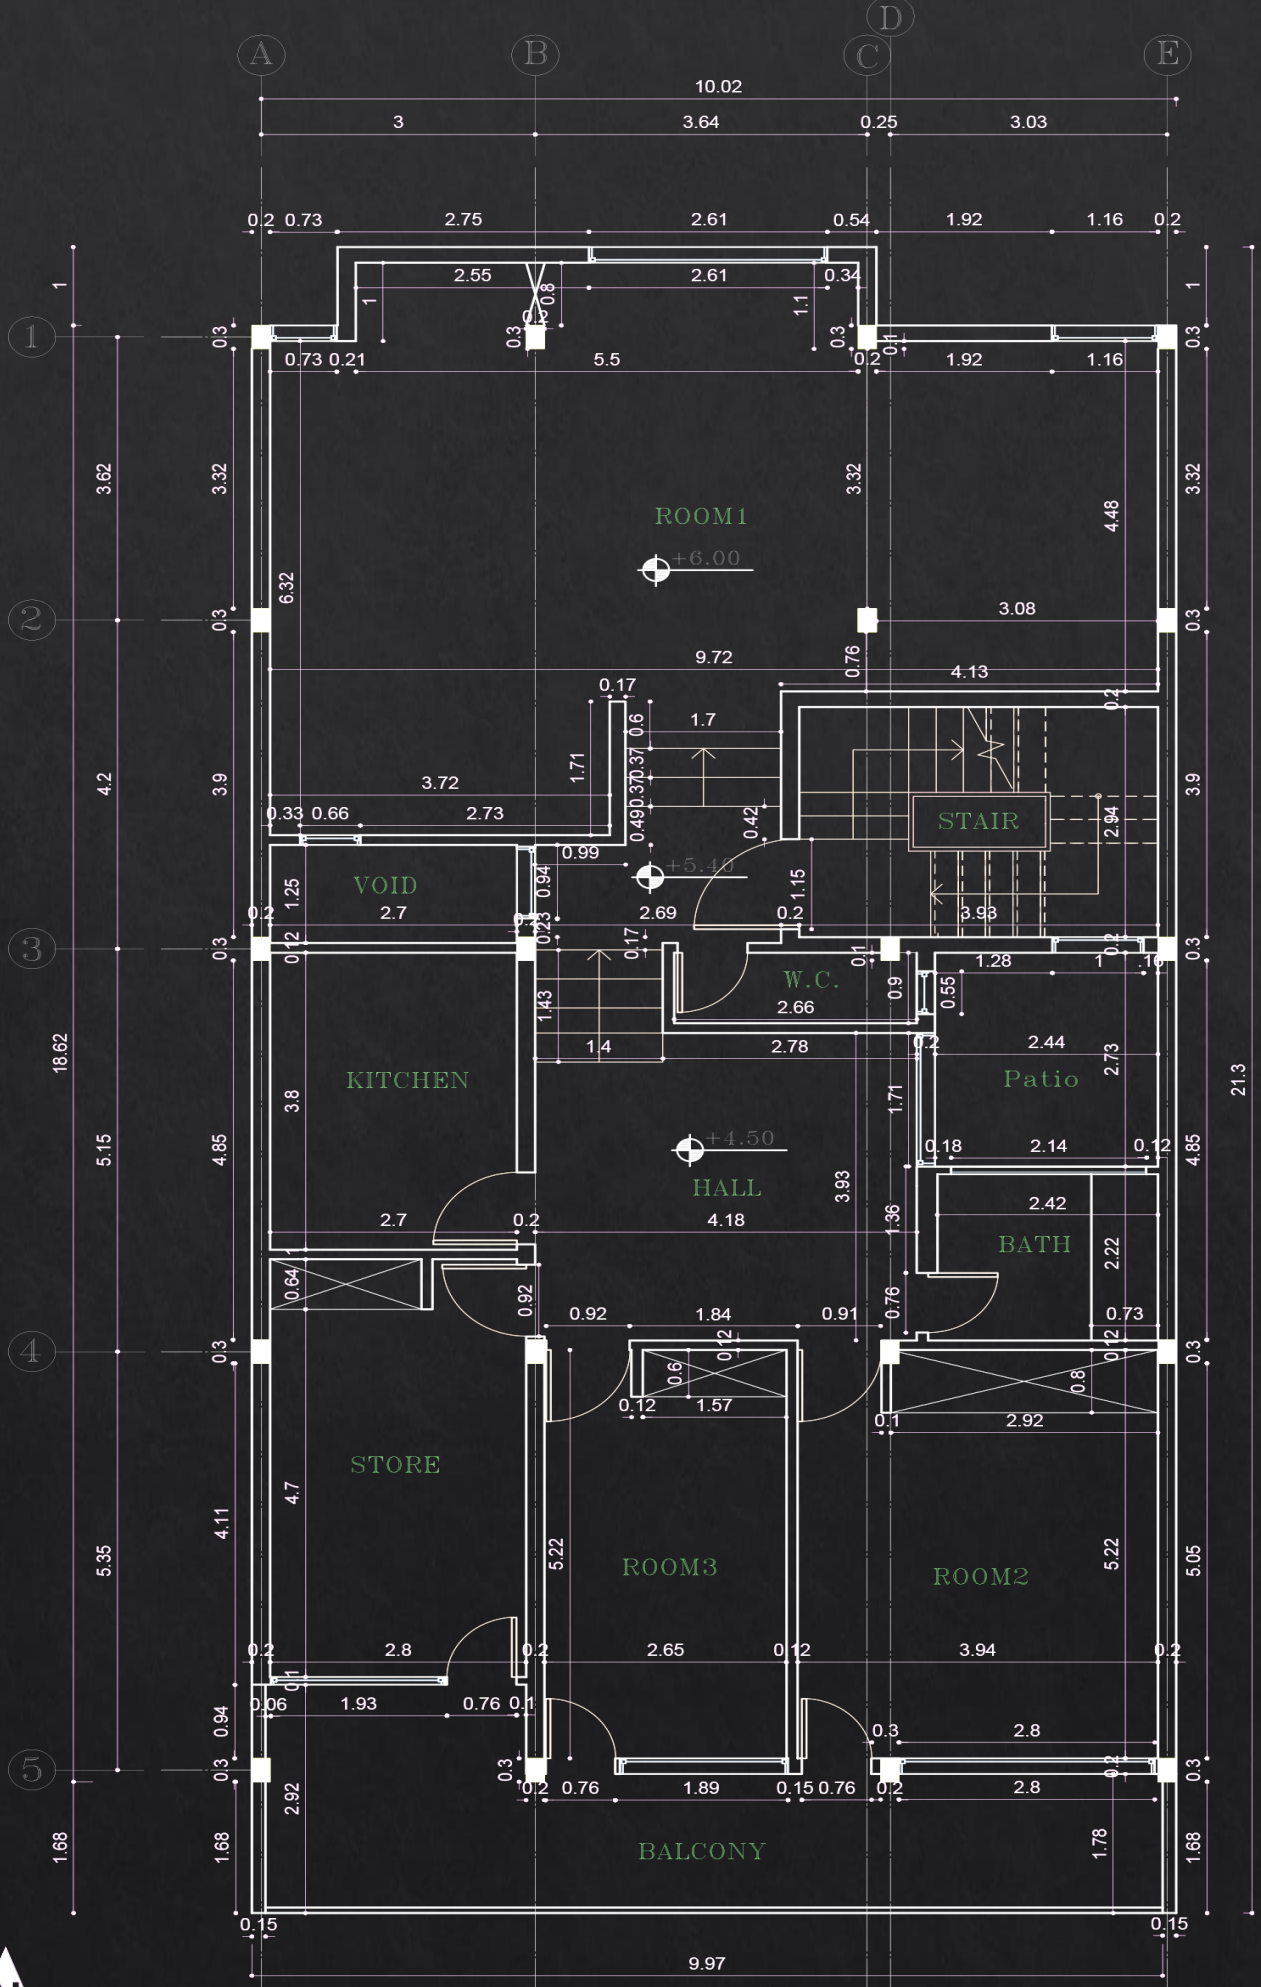

RENOVATION PROJECT

HOUSE

No. 8

EXISTING PLAN

**CHANGING THE MATERIAL
AND INTERIOR DESIGN**

**DESIGNING
TV WALL**

ADD BAR

**ENTRANCE
CLOSET
DESIGN**

**ADD
LIGHT DEPTH**

**CHANGING
THE WC
DIMENSIONS**

**OPEN THE
KITCHEN AND
DESIGNING NEW
CABINETS**

**ADD
GREEN ZONE**

**CREATE
MASTER
BEDROOM**

**CHANGING THE WINDOWS
DIMENSIONS AND DESIGN**

PLAN AMENDMENTS

NEW PLAN

BAR

ENTRANCE CLOSET

USING **GLASS**
BLOCKS TO
ILLUMINATE
DIFFERENT
AREAS OF THE
HOUSE

LIGHT DEPTH

USING THE
PATIO SPACE
WITH FORGING
AND GLASS TO
CREATE A
GREENHOUSE
SPACE

GREEN ZONE

TV WALL

کریستال سفید ازنا

۱.۲۰ * ۱.۲۰
۸۰ * ۸۰

مرمریت مشکی نجف آباد
سنگ پله

مرمریت پرشین سیلک

۴۰ * ۴۰

کریستال ازنا طرح دار

شش ضلعی

گرانیت آبی نروژ آتیشی