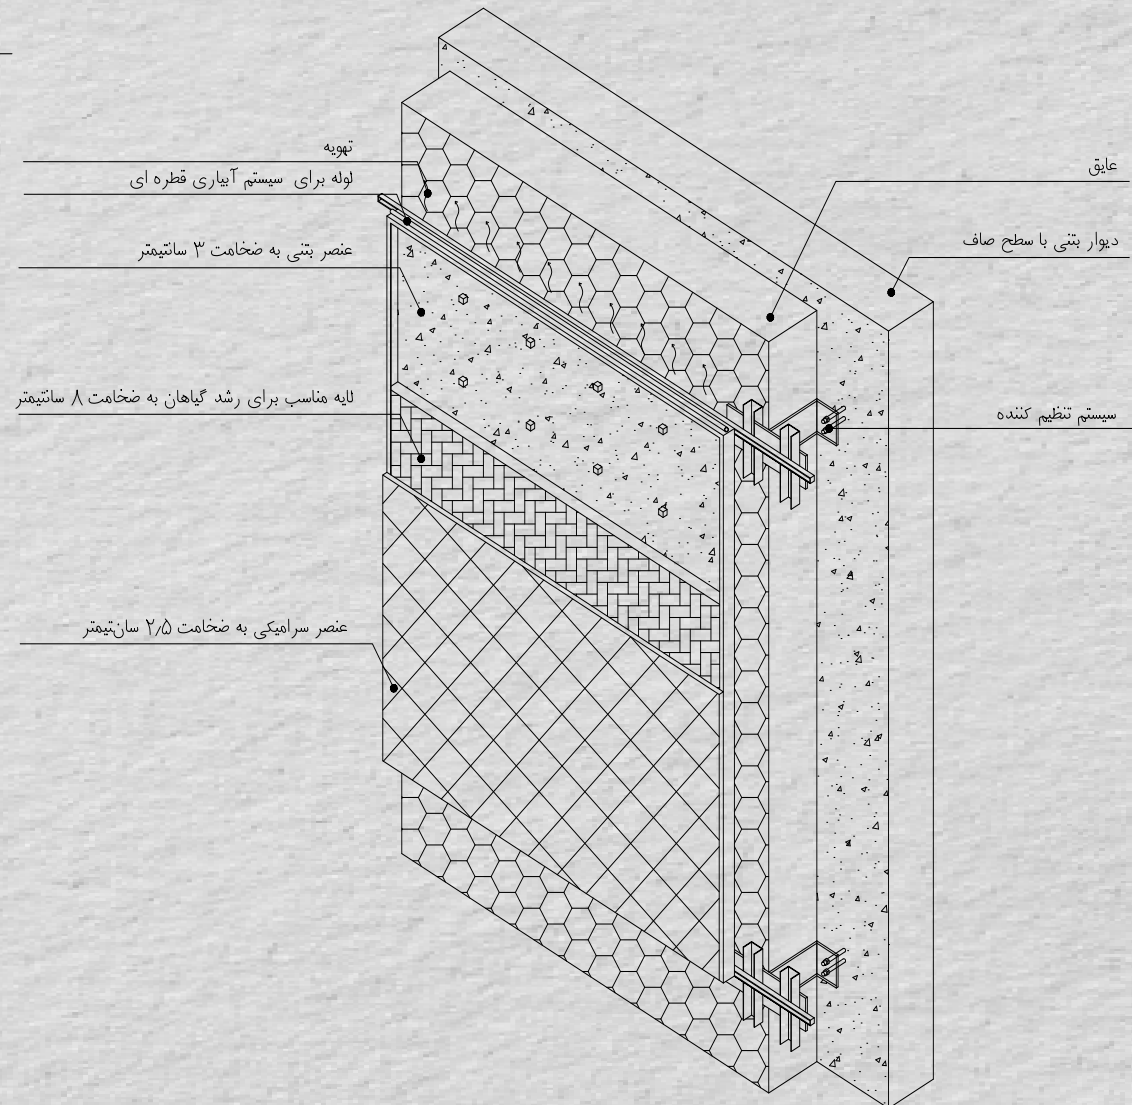

Master Bedroom

Master Bedroom

Bath room

# Details

جدول نازک کاری

فضاها	دیوارها	مترائز m <sup>2</sup>	کف	مترائز m <sup>2</sup>	سقف	قاب بندی درب و پنجره	شیشه ها	کابینت و کمد ها
ورودی	میکروسمنت طرح ساده	15.50	بتن اکسپوز	5.46	کناف	قاب بندی فلزی با روکش چوبی رنگ شده	میرال	MDF
پذیرایی	میکروسمنت طرح ساده	16.20	لمینت	49.51	کناف			
ناهارخوری	میکروسمنت طرح ساده	14.95	لمینت		کناف			
آشپزخانه	میکروسمنت طرح ساده	20.16	لمینت		کناف			
اتاق مطالعه	میکروسمنت طرح ساده	29.65	بتن اکسپوز	13.03	کناف			
خواب مهمان	رنگ آکرلیک	39.91	لمینت	17.98	کناف			
خواب کودک	رنگ آکرلیک	32.92	لمینت	14.07	کناف			
خواب مستر	رنگ آکرلیک	40.65	لمینت	21.11	کناف			
حمام مستر	کاشی	20.16	کاشی	4.36	رنگ ساختمانی			
سرویس بهداشتی	کاشی	18.72	کاشی	3.88	رنگ ساختمانی			
لاندری	کاشی	20.05	سرامیک	4.05	رنگ ساختمانی			
راهرو	میکروسمنت طرح ساده	16.26	بتن اکسپوز	6.06	کناف			
تراس	میکروسمنت طرح ساده	8.66	بتن اکسپوز	17.40				