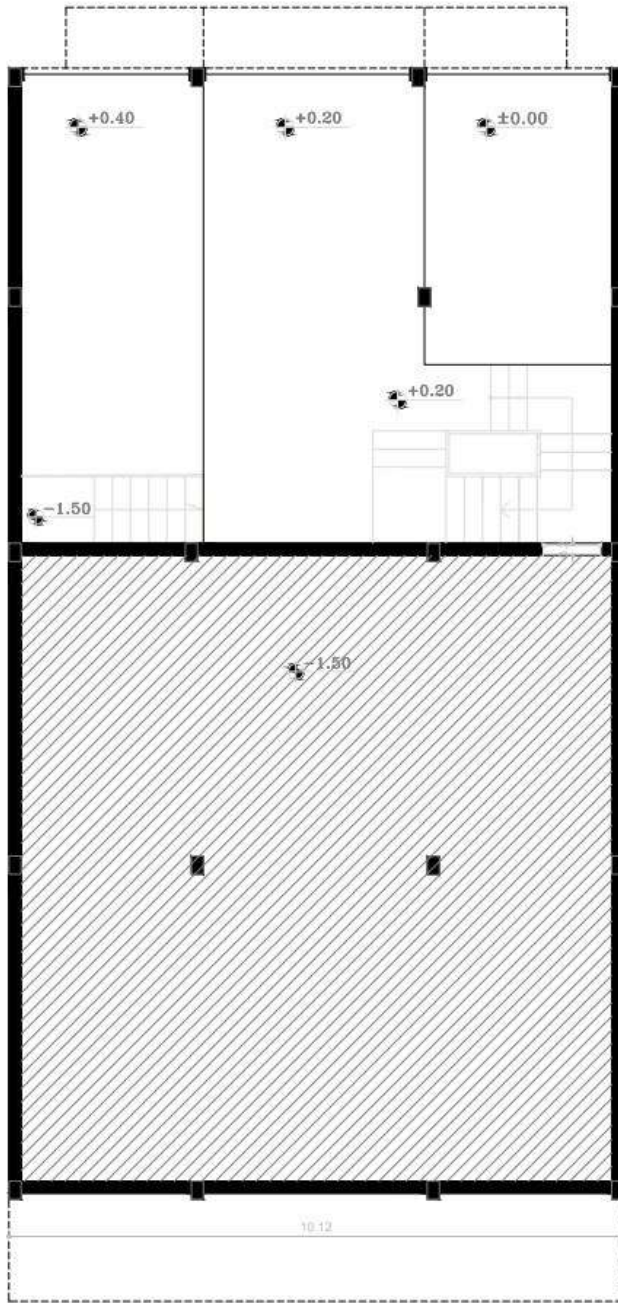

After Renovation 2nd Floor Dimantion Plan

Scale : 1.100

Total Area 2nd Floor Plan : 188.60 m<sup>2</sup>

**2nd. Floor**

- 1. Entrance
- 2. Kitchen
- 3. Living Room
- 4. Dining Room
- 5. Cofe Bar
- 6. Hall
- 7. Master Room
- 8. Bedroom
- 9. Bedroom
- 10. Bathroom
- 11. Bathroom
- 12. W.C
- 13. TV Room
- 14. Patio
- 15. Void
- 16. Balcony Garden

After Renovation 2nd Floor Furniture Plan

Scale : 1.100

Total Area 2nd Floor Plan : 188.60 m<sup>2</sup>

Existing Plan

Scale : 1.100

Section

Scale : 1.100

North View

Scale : 1.100

DINING ROOM

LIVING ROOM

TV ROOM

KITCHEN

TV ROOM Wall Section

Scale : 1.100

ساختار سقف موجود ۳۰ سانتیمتر

ساختار کف موجود ۳۰ سانتیمتر

برش دیوار تی وی روم

مقیاس : ۱/۱۰۰

TV ROOM Dimantion

Scale : 1.100

TV ROOM Section

Scale : 1.100

برش قسمت تی وی روم