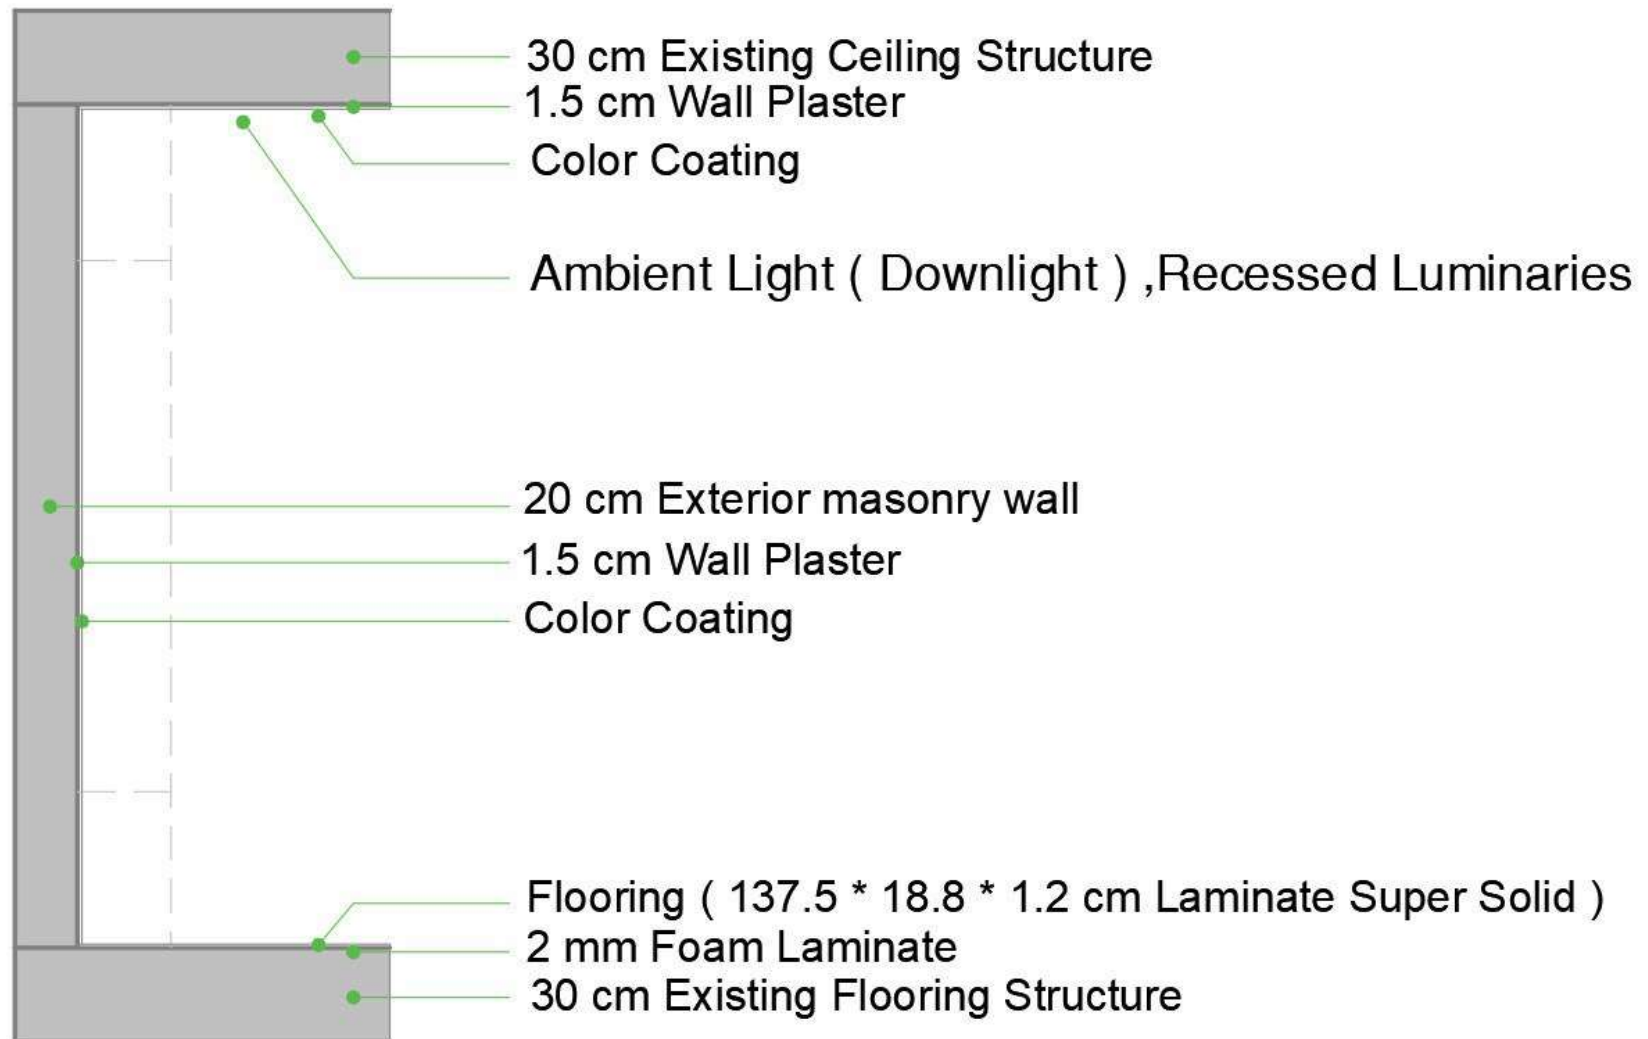

Scale : 1.100

DINING ROOM

LIVING ROOM

TV ROOM

KITCHEN

TV ROOM Wall Section

Scale : 1.100

ساختار سقف موجود ۳۰ سانتیمتر

گچ دیوار ۱٫۵ سانتیمتر

پوشش رنگی

چراغ توکار، نور عمومی پایین تاب

دیوار بنایی خارجی ۲۰ سانتیمتر

گچ دیوار ۱٫۵ سانتیمتر

پوشش رنگی

لمینیت کف سوپر سالیڈ ۱٫۲×۱۸٫۸×۱۳۷٫۵ سانتیمتر

فوم لمینیت ۲ میلیمتر