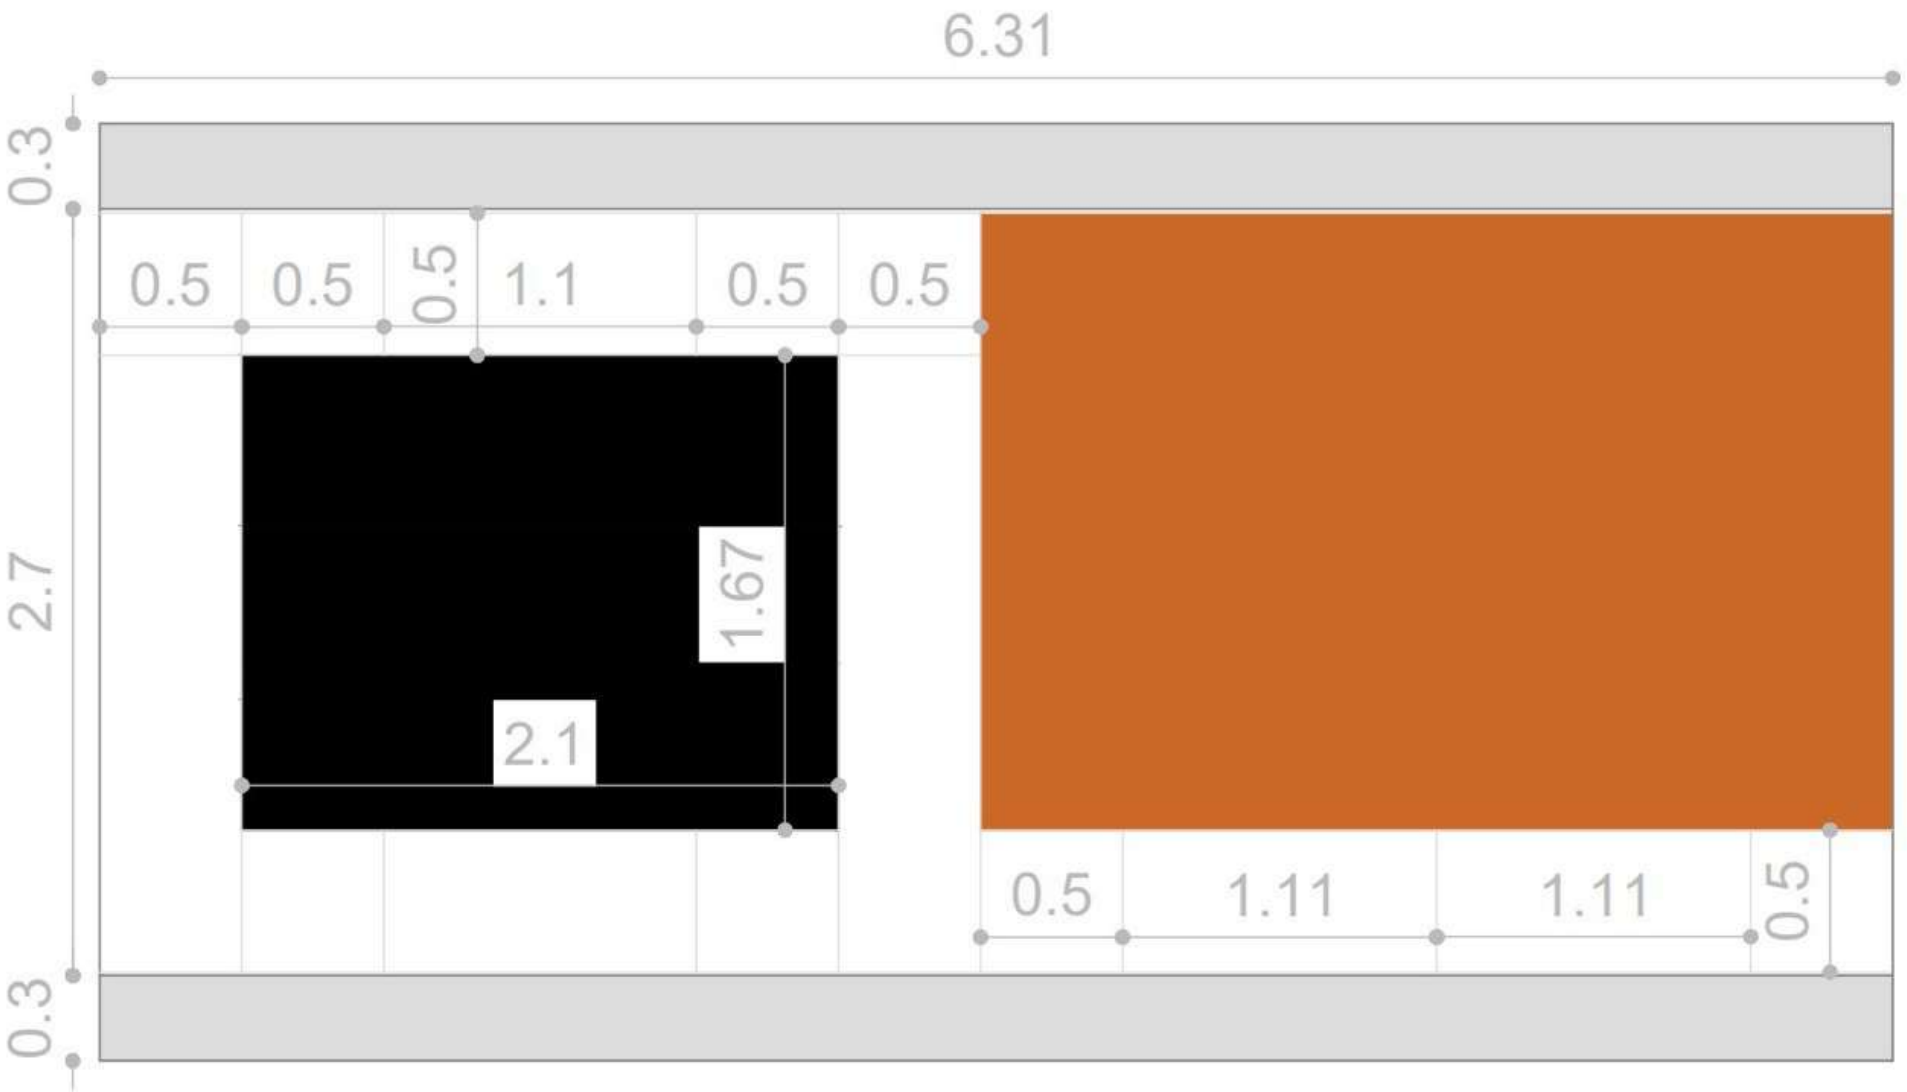

Scale : 1.100