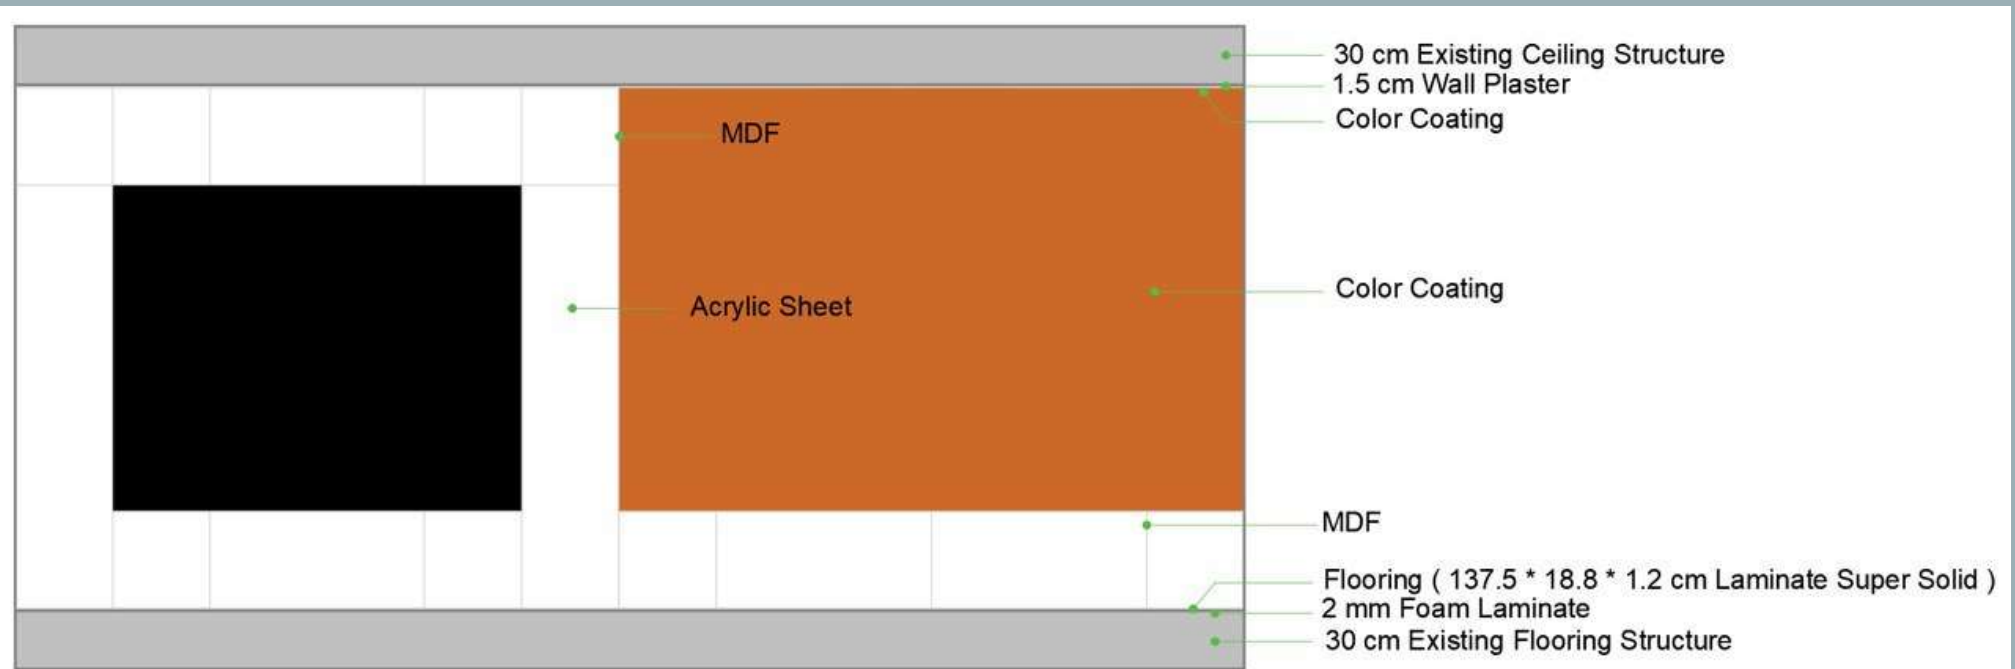

ساختار کف موجود ۳۰ سانتیمتر

برش دیوار تی وی روم

مقیاس : ۱/۱۰۰

TV ROOM Dimantion

Scale : 1.100

TV ROOM Section

Scale : 1.100

برش قسمت تی وی روم